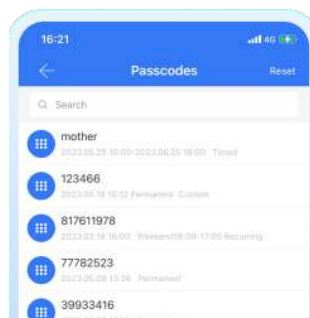

Administrer adgangskodens gyldighed med lethed

SCAN FOR AT DOWNLOADE APP