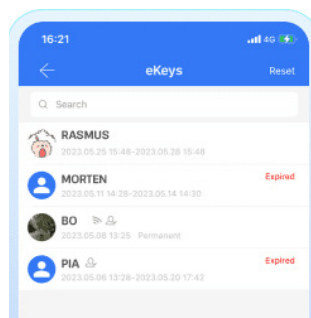

Modtag UNLOCK-meddelelser med det samme