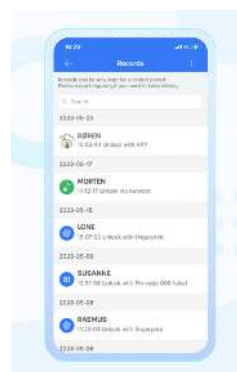

LÅS DIN VERDEN OP MED DIN TELEFON

DIN TELEFON ER DIN PERSONLIGE, BÆRBARE, SIKRE NØGLE

Ubegrænsede e-nøgler

Giv eller tilbagekald adgang med vores patenterede online cloud-baserede e-nøgler. E-nøgler kan være tids-/periodebaserede, permanente, engangs, cykliske eller tilpassede.

Giv adgang via intelligente adgangskoder fra hvor som helst i verden i realtid uden behov for internet/WiFi/GSM.

Adgangskoder kan være tidsbaserede, cykliske, engangskoder, permanente eller tilpassede.

Gennemgå adgangsløgnfiler i kronologisk rækkefølge

Modtag UNLOCK-meddelelser med det samme.

Administrer e-nøgler, adgangskoder, fingeraftryk, IC-kort alt sammen fra vores APP.

Over The Air Firmwareopdateringer.