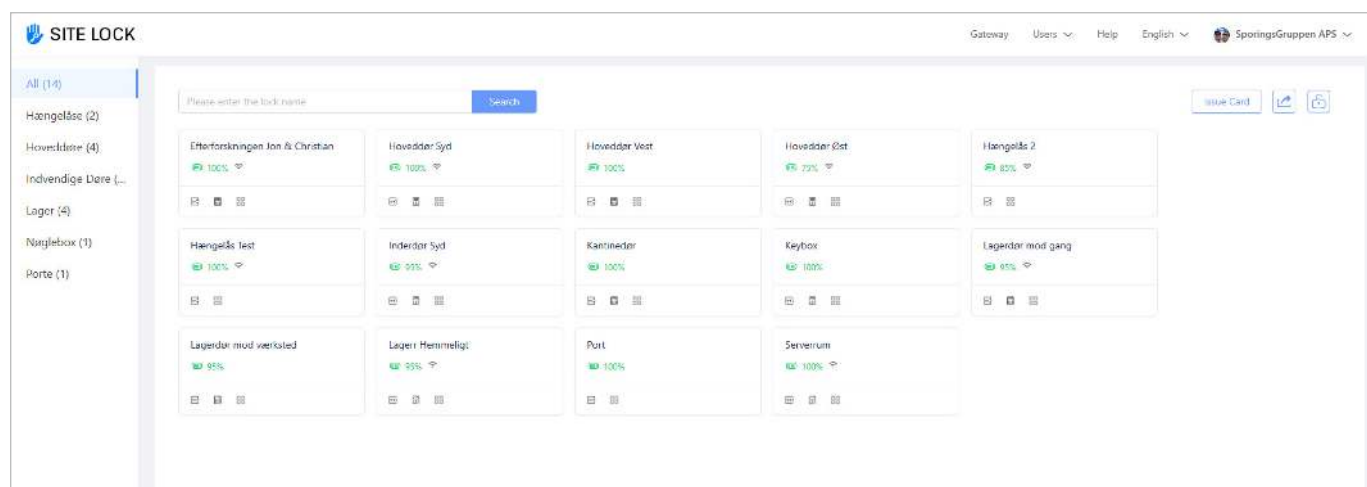

SECUREDSITE

vi tager ansvar